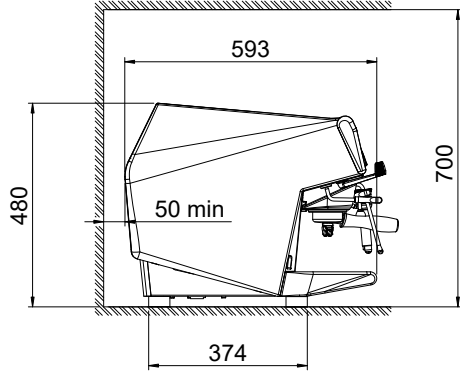

Konstruksiyon

- Paslanmaz çelik gövde
- PID (orantılı-integral-türev) Sıcaklık kontrolü: Demleme sıcaklığı yönetim sistemine tutarlılık ve doğruluk sağlayan hassas bir kontrol algoritması sistemi.
- 15.6 litre boyler.
- Easylock porta filtresi.
- Bilgisayar/kasiyer arayüzü için RS-232 protokolü.

Ön

Yan

Üst

**Elektrik:**

Voltaj:	400 V/3N ph/50 Hz
Elektrik gücü max:	4.8 kW
Fiş tipi:	Cable without plug

Su:

Soğuk su sıcaklığı (min/max):	5 / 60 °C
-------------------------------	-----------

Temel bilgiler: