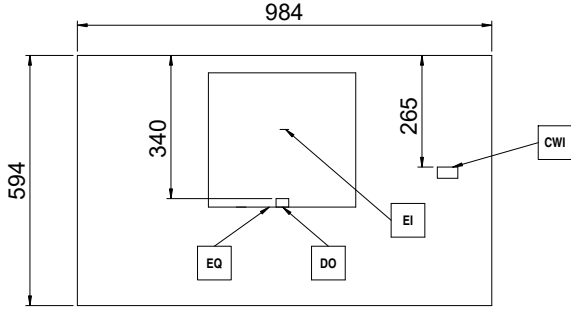

Onay: _____

- İki pozisyonlu Cappuccinatore/
köpük cihazı, sıcak süt ve köpük
yapmak için kullanılır - sadece
Steamair bulunmayan makineler
içindir PNC 871011
- Cappuccino sistemi/otomatik köpük
cihazı, geleneksel kahve makineleri
için hava enjeksiyonuyla çalışır -
sadece Steamair bulunmayan
makineler içindir PNC 871012
- Teflon buhar çubuğu sadece
bulunmayan makineler için PNC 871013
- Süt soğutucu, 4 litrelik süt
konteynerleri için 8 litre nominal
kapasiteye sahiptir ve kahve
makinesi yanında kullanılır (Lungo/
Cappuccino ve Steamair+Tango için) PNC 871014
- Süt soğutucu, dijital ekranlı, 4 litrelik
süt konteynerleri için 8 litre nominal
kapasiteye sahiptir ve kahve
makinesi yanında kullanılır (Lungo/
Cappuccino ve Steamair+Tango için) PNC 871015
- Tek fincan için filtre - 12 gr PNC 871017
- İki fincan için filtre - 18 gr PNC 871018
- Paslanmaz çelik kahve posa
çekmecesini, kilimli yaylı PNC 871019

Ön

Yan

Üst

**Elektrik:**

Voltaj:	400 V/3N ph/50 Hz
Elektrik gücü max:	4.8 kW
Fiş tipi:	Cable without plug

Su:

Soğuk su sıcaklığı (min/max):	5 / 60 °C
-------------------------------	-----------

Temel bilgiler: